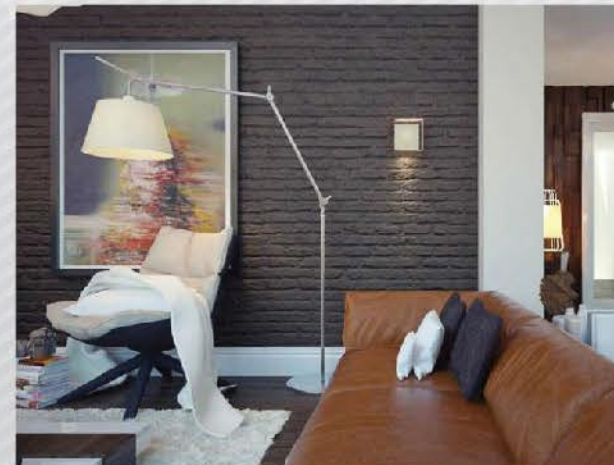

Гостиная-кухня

Прихожая

Стоимость
разработки
дизайн-проекта
304 800 руб

Срок разработки
дизайн-проекта
4 мес

Площадь объекта
254 м2

Гостиная-кухня

Прихожая, спальня, санузел

Стоимость
разработки
дизайн-проекта
360 000 руб